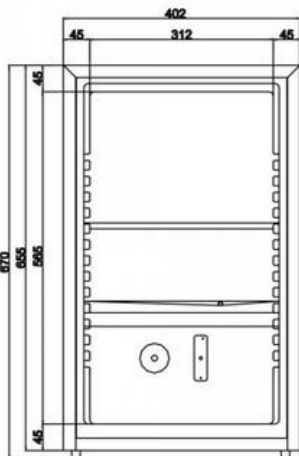

Typ: Chłodziarka

TM 52