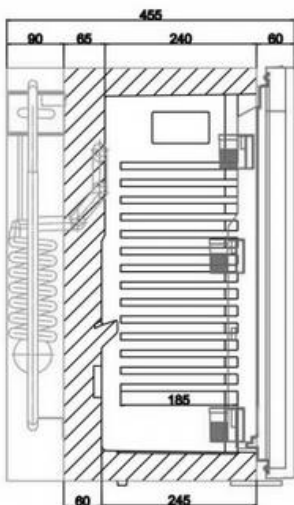

### TM 52

### Chłodziarka TM 52

Pojemność 52L

Wymiary:		Gł.	Szer.	Wys.
[mm]	Zewnętrzne	450	402	670

Zintegrowany parownik  
2 półki wewnętrzne- wyciągne  
Oświetlenie wewnętrzne LED  
Cicha praca  
Niskie zużycie energii  
Drzwi pełne- (opcja dodatkowo płatna drzwi przeszklone)  
Wewnętrzne półki na drzwiach  
Zamek drzwi  
Regulowane nóżki  
Zakres temp : **+2...+12°C**  
Odmrażanie automatyczne  
Wewnętrzne oświetlenie LED